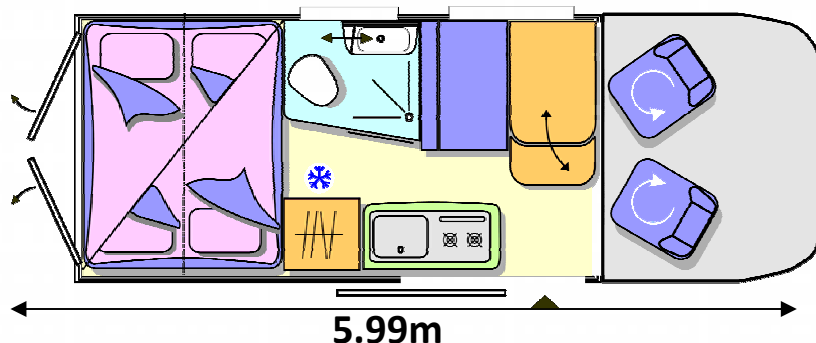

4-5

4

4**

kg

3300

2.0L 115 CV / 85Kw
2.3L 130 CV / 96Kw
2.3L 150 CV / 109Kw
3.0L 180 CV / 130Kw

Twist 02 MAX

DOTAZIONI ACTIVE

- Cambio di velocità 6 rapporti (escluso 115 CV)
- ABS
- Sistema antiavviamento
- **Doppio Airbag**
- Alzacristalli elettrici
- Chiusura centralizzata con telecomando
- **Retrovisori elettrici con sbrinatori**
- Vetri azzurati
- **Sedili girevoli regolabili in altezza con doppio bracciolo**
- Copriruote
- **Predisposizione autoradio con 4 AP**
- Paraurti Anteriore in tinta con la carrozzeria (Escluso in caso di carrozzeria BIANCA)
- Fix and Go

INOLTRE SU DOTAZIONI PRESTIGE

- **Climatizzatore cabina**
- **Regolatore di velocità**
- **Fodere sedili assortite con la cellula**
- Moquette Cabina
- **Oscurante cabina REMIS**
- **Paraurti laterali posteriori verniciati** (Escluso in caso di carrozzeria BIANCA)
- **Minigone laterali**

Anche in versione 6.36m
(Vany 02Max XL)

DOTAZIONI ACTIVE

- Riscaldamento **6 Kw** utilizzando il carburante del Veicolo (circuiti ari canalizzati - **riscaldamento supplementare**)
- **Capacità aqae chiare : 140 L**
- Finestre **doppio vetro** con oscurante e zanzariera Centrale de commande électrique
- Cablaggi per TV
- **Frigorifero 80L**
- Piano di cottura 2 fuochi / lavello
- Toilette con doccia, lavabo e WC
- Doppio oblò 400 x 400
- **Doppio posto letto posteriore amovibile**
- Tendina di separazione cabina

INOLTRE SU DOTAZIONI PRESTIGE

- **Doppio oblò panoramico 700 x 500**
- **Gradino elettrico**
- Supporto TV LCD
- **Illuminazione a led**
- **Porte pensili alti con rivestimento lucido/scuro**
- Pack invernale